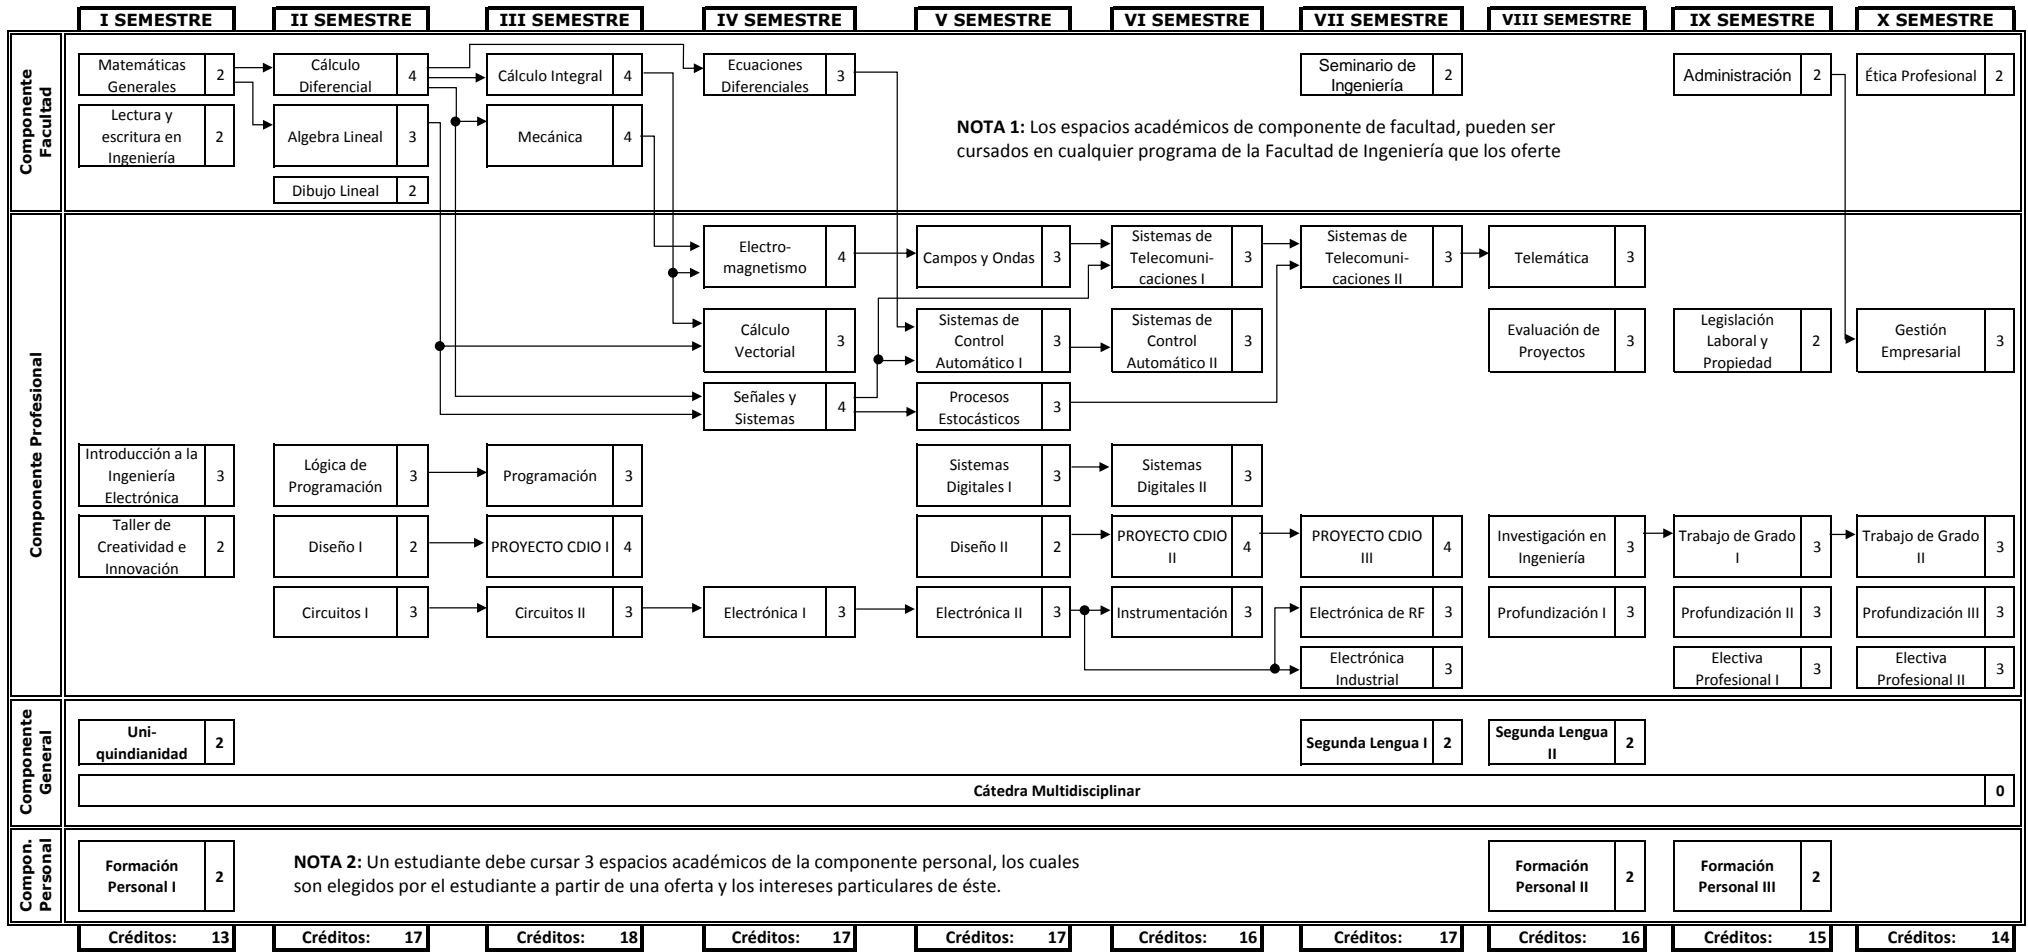

UNIVERSIDAD DEL QUINDIO
PROGRAMA DE INGENIERÍA ELECTRÓNICA
PLAN DE ESTUDIOS - 20

Total Créditos: 160

NOTA 3: Los espacios de Profundización I, II y III dependen de la línea de profundización elegida y son respectivamente:

	Telecomunicaciones	Automatización v Control	Sistemas Digitales
Profundización I	Tecnologías de Redes WAN	Control de Procesos	Sistemas Embebidos
Profundización II	Comunicaciones Inalámbricas	Control Avanzado	Diseño Digital Avanzado
Profundización III	Redes y Servicios de Telecomunicaciones	Control No Lineal	Procesamiento digital de señales